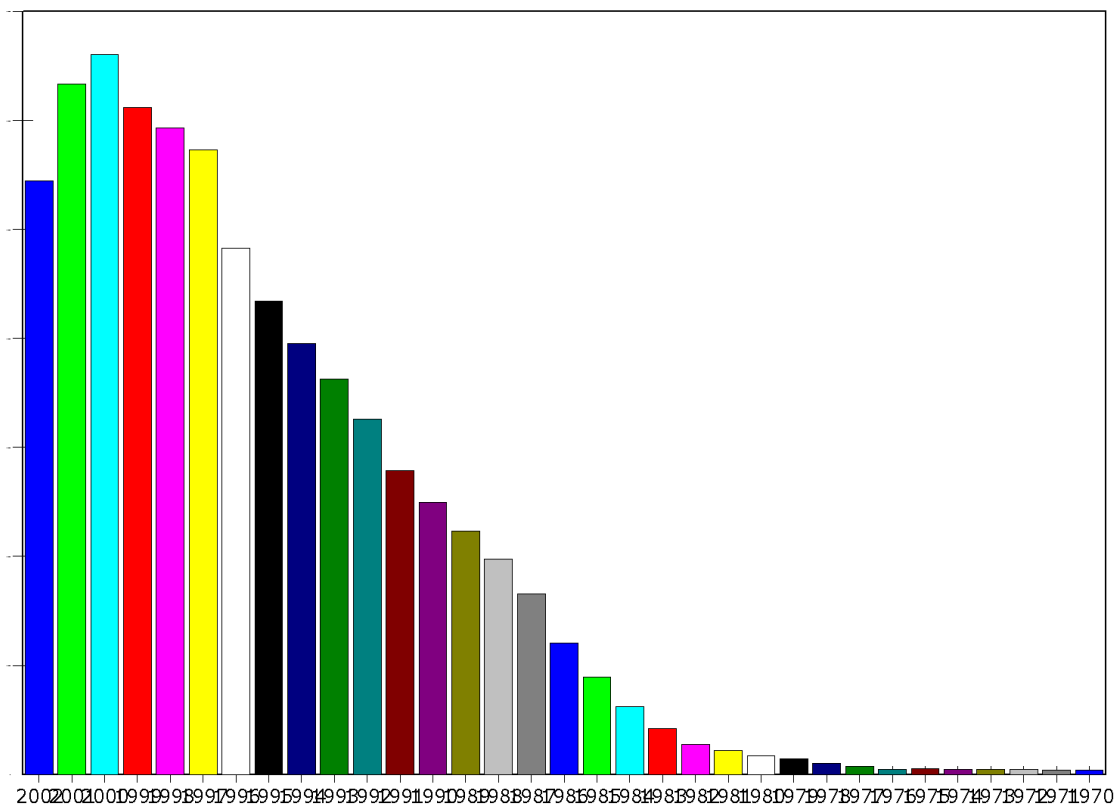

Scouts en Gidsen Vlaanderen

6. Evolutie Leden

Aantal Leden 2009-2010 per geboortjaar