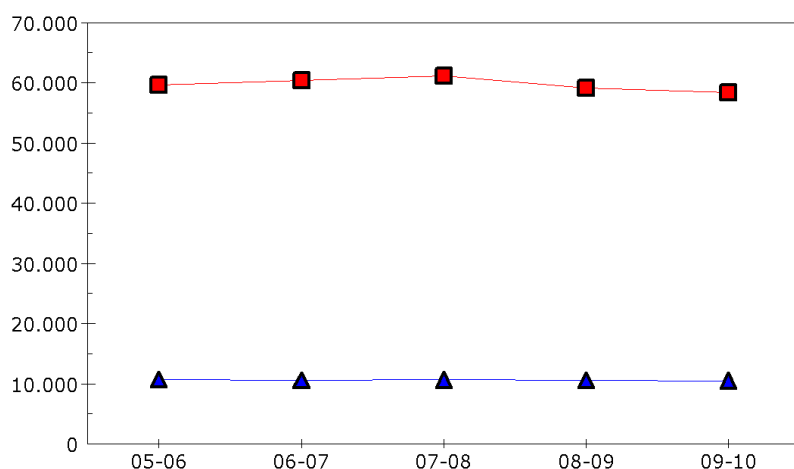

### 1. Ledenaantallen

Jaar	Kap	Wk	Jgfv	Gv	Jin	Akab	Leden	Takleid.	Groepsleid.	Leiding	Andere	Totaal
05-06	11815	18964	15005	10253	2686	879	59602	9246	1472	10718	2563	72883
06-07	12168	19289	14873	10516	2741	854	60441	9172	1431	10603	2371	73415
07-08	12340	19491	14974	10627	2801	864	61097	9186	1454	10640	2385	74122
08-09	11944	18793	14585	10286	2638	893	59139	9205	1411	10616	2739	72494
09-10	11953	18449	14326	10146	2645	850	58369	9108	1391	10499	2817	71685

### 2. Verhouding Leden / Leiding & Omkaderingscijfer

Jaar	Omkaderingscijfer
05-06	6,4
06-07	6,6
07-08	6,7
08-09	6,4
09-10	6,4